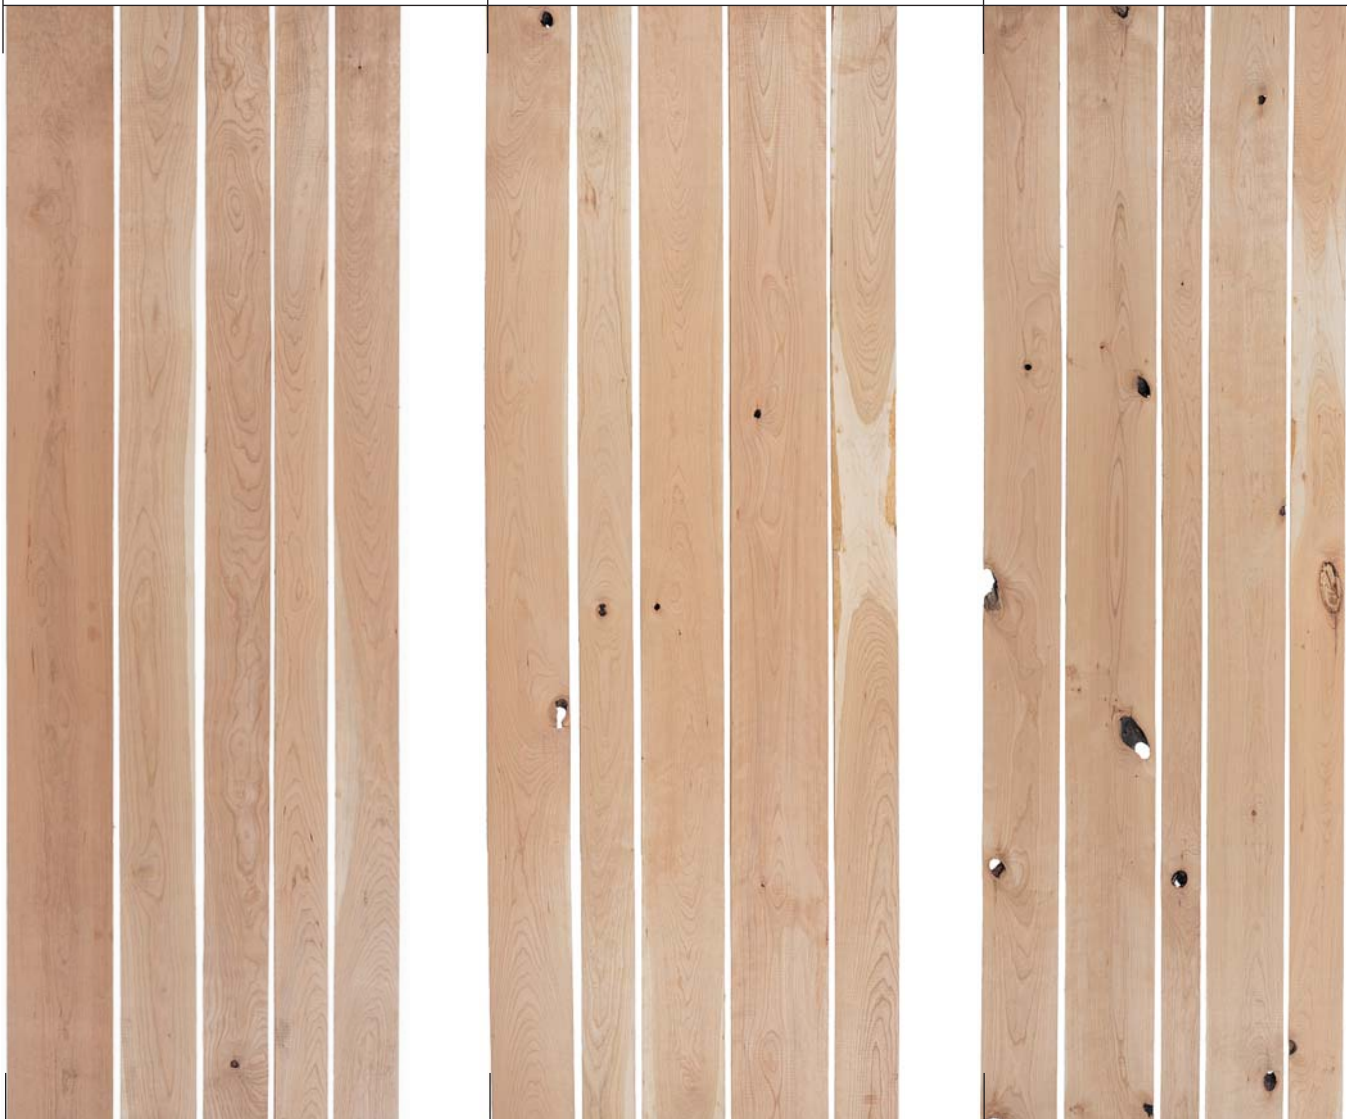

Cerisier

Cherry

Prunus serotina

FAS - Select

N° 1 Commun

N° 2 Commun

Cerisier

Prunus serotina

Couleur	L'aubier va du blanc au jaune crème pâle. Le bois de cœur va du rouge foncé au rouge brunâtre.
Texture	Grain fin; l'apparence du bois de cœur donne une impression de luxe et d'élégance.
Applications	Meubles haut de gamme, menuiserie architecturale, moulures, revêtements de sol, ébénisterie, articles en bois, cercueils.

EXCELLENT: ★★★★★ TRÈS BON: ★★★ BON: ★★ PASSABLE: ★

PRINCIPALES DIMENSIONS DISPONIBLES

	FAS - Select	N° 1 Commun	N° 2 Commun
Largeur (variable)	4" (100 mm) et plus	3" (76,2 mm) et plus	3" (76,2 mm) et plus
Longueur (variable)	6' (1,83 m) et plus	4' (1,22 m) et plus	4' (1,22 m) et plus
Épaisseur	4/4" (25,4 mm); 5/4" (31,75 mm); 6/4" (38,1 mm); 8/4" (50,8 mm); 10/4" (63,5 mm); 12/4" (76,2 mm)		